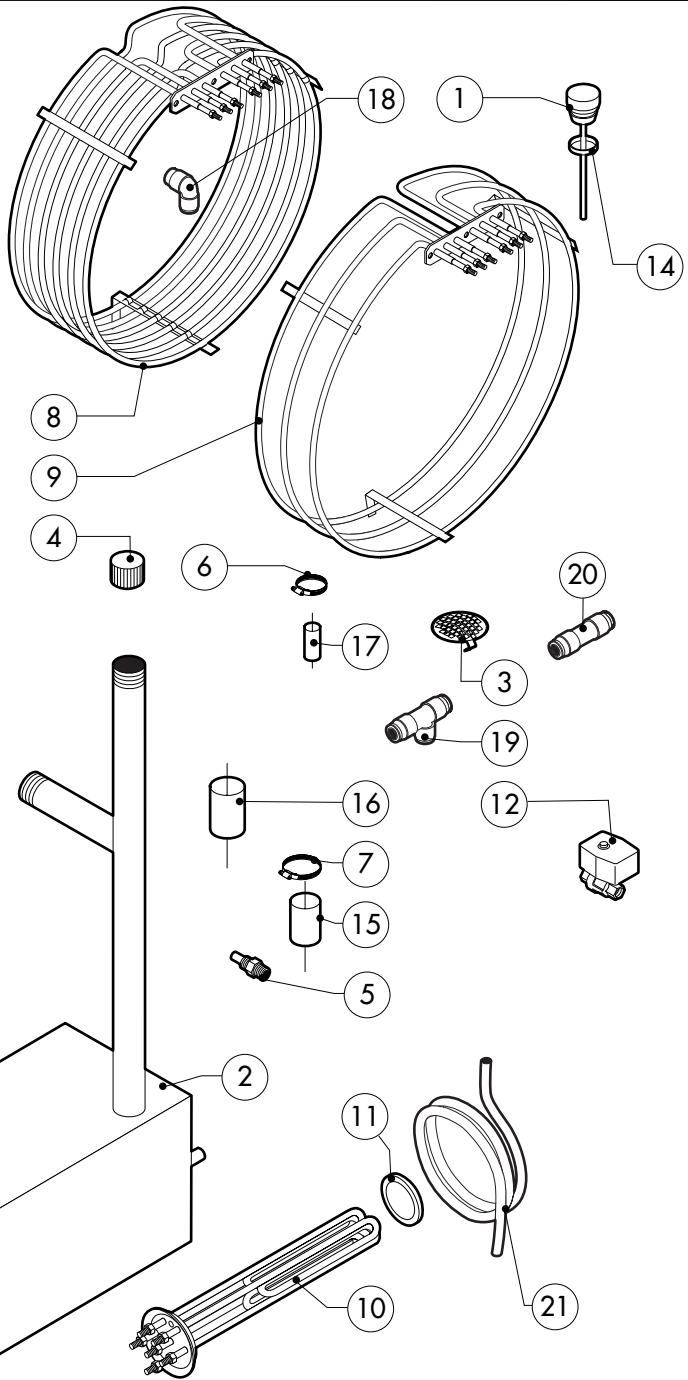

POS.	CODICE	PEZZI	DESCRIZIONE
1	R10100140	1	TAPPO SFIATO COMPLETO
2	R11100450	1	BOILER COMPLETO DI ACCESSORI
3	R10201700	1	FILTRO DI SCARICO
4	R69150110	1	TAPPO DISINCROSTANTE 1"1/4 F
5	R58006130	2	UGELLO CONDENSAZIONE Ø1
6	R61630011	2	FASCETTE ZINCATE 12-22/9
7	R61630031	4	FASCETTE ZINCATE 40-60/9
8	*R65011250	1	RESISTENZA CAMERA 15000W
9	*R65011310	1	RESISTENZA CAMERA 15000W
10	*R65020421	2	RESISTENZA BOILER 15000W
11	R70045010	2	GUARNIZIONE RESISTENZA BOILER
12	R65110560	1	VALVOLA A SFERA MOTORIZZATA
13	R65320010	2	SONDA LIVELLO
14	R70060020	1	GUARNIZIONE TAPPO SFIATO
15	R70060040	1	MANICOTTO SILICONE Ø 50
16	R70060050	1	MANICOTTO SILICONE Ø 60
17	R70060080	1	MANICOTTO SILICONE Ø 13
18	R62090478	5	RACCORDO INTERMEDIO A GOMITO D.10
19	R62090468	1	RACCORDO INTERMEDIO A "T" D.10

POS.	CODICE	PEZZI	DESCRIZIONE
20	R62090458	3	RACCORDO INTERMEDIO DRITTO D.10
21	R70070050	1	TUBO FLESSIBILE ACQUA PE D.10mm X 7 (MT.3)
22	R69180110	1	SCATOLA CONDENSAZIONE SCARICO

* COMPONENTE SOGGETTO A VARIAZIONI PER TENSIONE DI ALIMENTAZIONE DIVERSA DALLO STANDARD (3N AC 400V 50HZ)