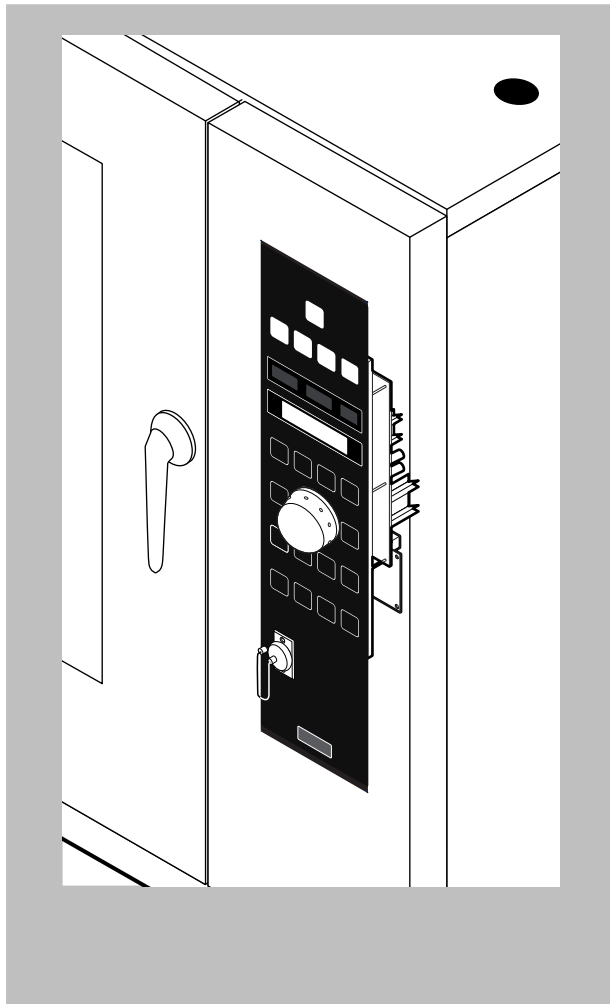

POS.	CODICE	PEZZI	DESCRIZIONE
1	R65302200	1	SCHEDA TASTIERA COMPLETA "T"
2	R65301490	1	SCHEDA CONTROLLO INVERTER
3	R65301440	1	SUONERIA SCHEDA
4	R65301450	1	ENCODER SCHEDA
5	R65301970	1	CAVO USB COLLEGAMENTO SCHEDA
6	R65321100	1	SONDA AL CUORE 4 PUNTI
7	R65321110	1	CONNETTORE FEMMINA PER SONDA AL CUORE
8	R65321020	1	TAPPO TEFLON PER CONNETTORE FEMMINA
9	R86020420	1	VALIGETTA SONDA AL CUORE
10	R67014250	1	TARGA "T" OLIS
10	R67014230	1	TARGA "T" BARON
11	R69030290	1	MANOPOLA
12	R70044270	1	GUARNIZIONE CRUSCOTTO

POS.	CODICE	PEZZI	DESCRIZIONE