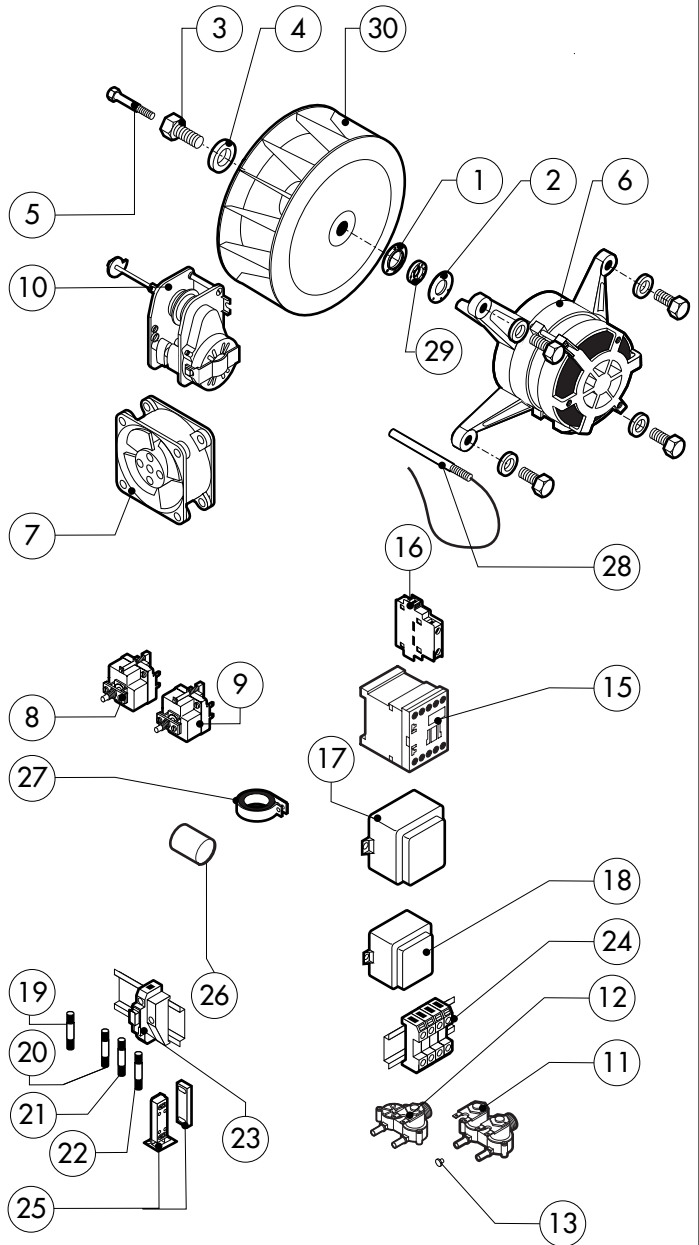

POS.	CODICE	PEZZI	DESCRIZIONE
1	R58003840	1	FLANGIA GUARNIZIONE MOTORE
2	R58003850	1	CONTROFLANGIA GUARNIZIONE MOTORE
3	R58004000	1	VITE FISSAGGIO VENTOLA M12x1.5 SX
4	R58004010	1	RONDELLA FISSAGGIO VENTOLA Ø 30/12.5
5	R61020562	1	VITE MOTORE TE A2 M6x55
6	*R65040530	1	KIT MOTORE KW 055 200/440V
7	R65060050	2	VENTILATORE COMPATTO Ø 120
8	R65070350	1	KIT TERMOSTATO SICUREZZA CAMERA F2
9	R65070081	1	KIT TERMOSTATO SICUREZZA BOILER F3
10	R65095000	1	MOTORINO SFIATO COMPLETO
11	R65110210	1	ELETTROVALVOLA 2 VIE 220V 50HZ
12	R65110230	1	ELETTROVALVOLA 2 VIE 220V 50HZ
13	R65110510	1	REGOLATORE DI PORTATA 15LT.
14	R65140830	1	INVERTER 0,8KW
15	*R65140400	6	TELERUTTORE 3RT1025-1AL20 240V
16	*R65140430	3	CONTATTO AUSILIARIO 1L+1R 3RH1921-1FA11
17	R65180430	1	TRASFORMATORE 40VA
18	R65180420	1	TRASFORMATORE 20VA
19	R65200370	1	FUSIBILE 8A
20	R65200200	1	FUSIBILE 2A
21	R65200350	1	FUSIBILE 0.400A (T)
22	R65200086	1	FUSIBILE 0.125A (T)

POS.	CODICE	PEZZI	DESCRIZIONE
23	R65210020	4	PORTAFUSIBILE BARRA DIN
24	R65220260	1	MORSETTIERA
25	R65265100	1	MICRO PORTA COMPLETO
26	*R65280200	3	FILTRO ANTIDISTURBO
27	*R65280490	1	FERRITE FT36
28	R65325000	3	SONDA PT100
29	R70020050	1	GUARNIZIONE MOTORE
30	*R75400440	1	KIT VENTOLA Ø 350x114/12 50HZ P.D.

* COMPONENTE SOGGETTO A VARIAZIONI PER TENSIONE DI ALIMENTAZIONE DIVERSA DALLO STANDARD (3N AC 400V 50HZ)