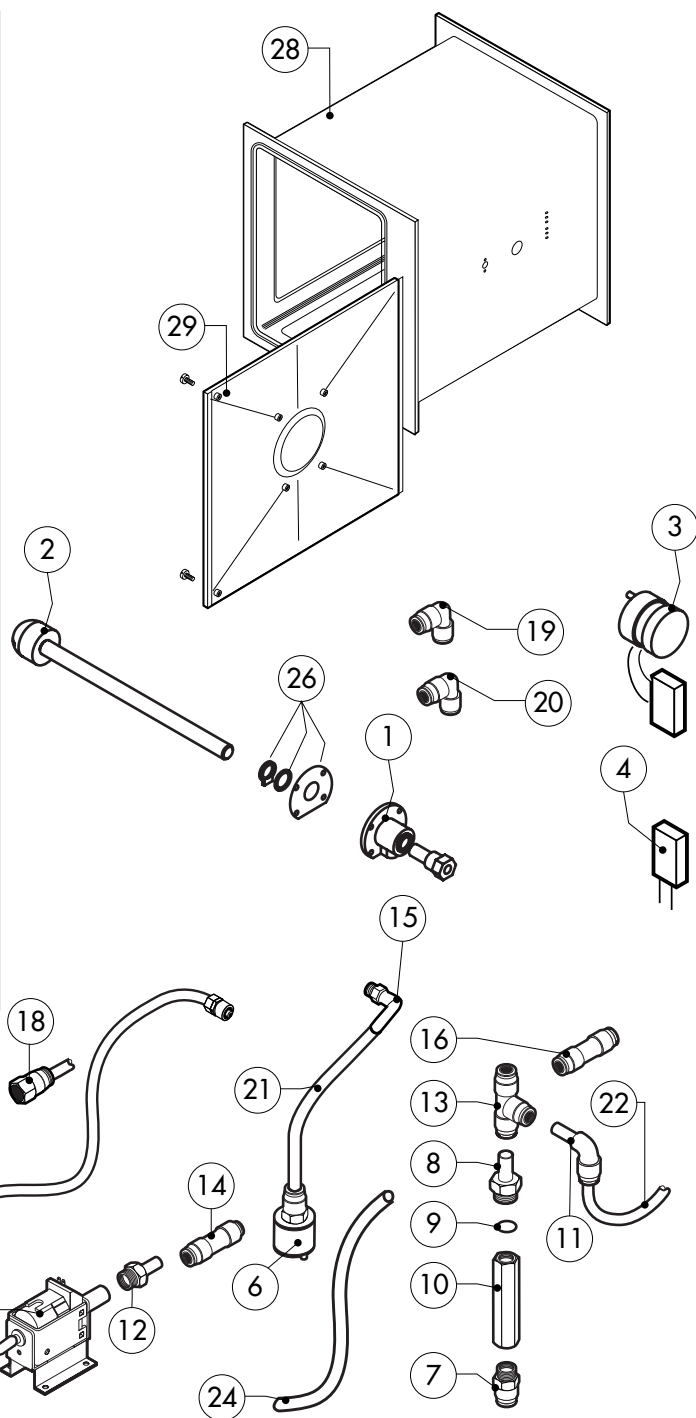

POS.	CODICE	PEZZI	DESCRIZIONE
1	R58007020	1	FLANGIA LAVAGGIO
2	R58007030	1	TESTA LAVAGGIO
3	R65090250	1	MOTORIDUTTORE LAVAGGIO CON CONDENSATORE
4	R65190230	1	CONDENSATORE MOTORE 0,27 µF
5	R65110600	1	POMPA DETERGENTE
6	R65110650	1	PESCANTE TUBO DETERGENTE
7	R62090508	1	RACCORDO TERMINALE DIRITTO FILETTATO 10x1/4"
8	R62090518	5	RACCORDO TERMINALE CON CODOLO 10x1/4"
9	R70010050	6	GUARNIZIONE OR 7,60x2,62
10	R65110640	2	ANTIRITORNO 1/4"
11	R62090528	3	RACCORDO A GOMITO CON CODOLO 10x10
12	R62090608	1	RACCORDO TERMINALE C/CODOLO 8x1/8"
13	R62090468	1	RACCORDO INTERMEDIO A "T" D.10
14	R62090618	1	RACCORDO DIRITTO RIDUZIONE 10-8
15	R62090648	1	RACCORDO A GOMITO CON PORTAGOMMA
16	R62090458	1	RACCORDO INTERMEDIO DRITTO D.10
17	R62090482	1	RACCORDO RAPIDO MASCHIO
18	R62090538	1	RACCORDO DIRITTO FEMMINA 1/4" PER TUBO D.8x6
19	R62090633	1	RACCORDO OTTONE A GOMITO D.10

POS.	CODICE	PEZZI	DESCRIZIONE
20	R62090663	1	RACCORDO OTTONE A GOMITO D.10x1/4"
21	R70070100	1	TUBO DETERGENTE PE D.8mm x 6
22	R70070070	1	TUBO PE D.10mm x 7 (1 MT.)
23	R70070080	1	TUBO D.23mm x 13 (1 MT.)
24	R70070090	1	TUBO SILICONE D.12mm x 7 (1 MT.)
25	R65110210	1	ELETTROVALVOLA 2 VIE 220V 50HZ
26	R70045100	1	KIT GUARNIZIONI
27	R61630011	2	FASCETTE ZINCATE 12-22/9
28	R11203200	1	KIT CAMERA COTTURA FORNO CON LAVAGGIO
29	R11203140	1	KIT DEFLETTORE