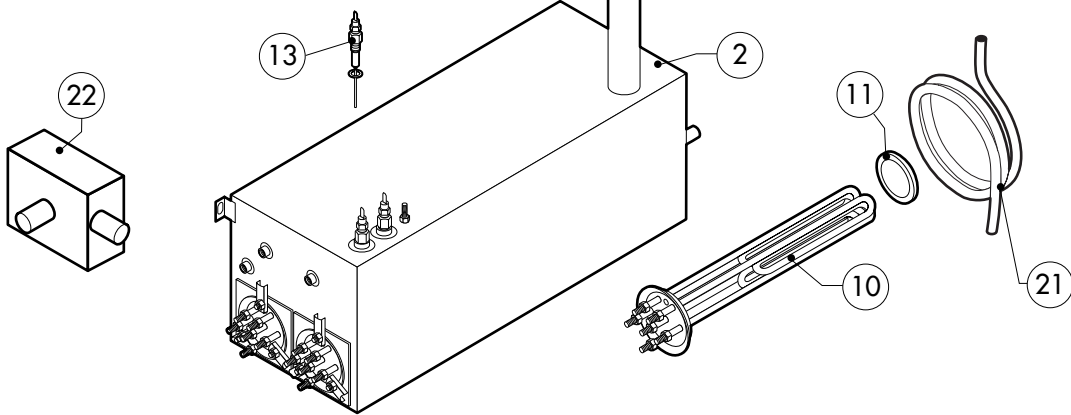

POS.	CODICE	PEZZI	DESCRIZIONE
1	R10100140	1	TAPPO SFIATO COMPLETO
2	R11100450	1	BOILER COMPLETO DI ACCESSORI
3	R10201700	1	FILTRO DI SCARICO
4	R69150110	1	TAPPO DISINCROSTANTE 1"1/4 F
5	R58006130	2	UGELLO CONDENSAZIONE Ø1
6	R61630011	2	FASCETTE ZINCATE 12-22/9
7	R61630031	4	FASCETTE ZINCATE 40-60/9
8	*R65011250	1	RESISTENZA CAMERA 15000W
9	*R65011310	1	RESISTENZA CAMERA 15000W
10	*R65020421	2	RESISTENZA BOILER 15000W
11	R70045010	2	GUARNIZIONE RESISTENZA BOILER
12	R65110560	1	VALVOLA A SFERA MOTORIZZATA
13	R65320010	2	SONDA LIVELLO
14	R70060020	1	GUARNIZIONE TAPPO SFIATO
15	R70060040	1	MANICOTTO SILICONE Ø 50
16	R70060050	1	MANICOTTO SILICONE Ø 60
17	R70060080	1	MANICOTTO SILICONE Ø 13
18	R62090478	5	RACCORDO INTERMEDIO A GOMITO D.10
19	R62090468	1	RACCORDO INTERMEDIO A "T" D.10

POS.	CODICE	PEZZI	DESCRIZIONE
20	R62090458	3	RACCORDO INTERMEDIO DRITTO D.10
21	R70070050	1	TUBO FLESSIBILE ACQUA PE D.10mm X 7 (MT.3)
22	R69180110	1	SCATOLA CONDENSAZIONE SCARICO

* COMPONENTE SOGGETTO A VARIAZIONI PER TENSIONE DI ALIMENTAZIONE DIVERSA DALLO STANDARD (3N AC 400V 50HZ)