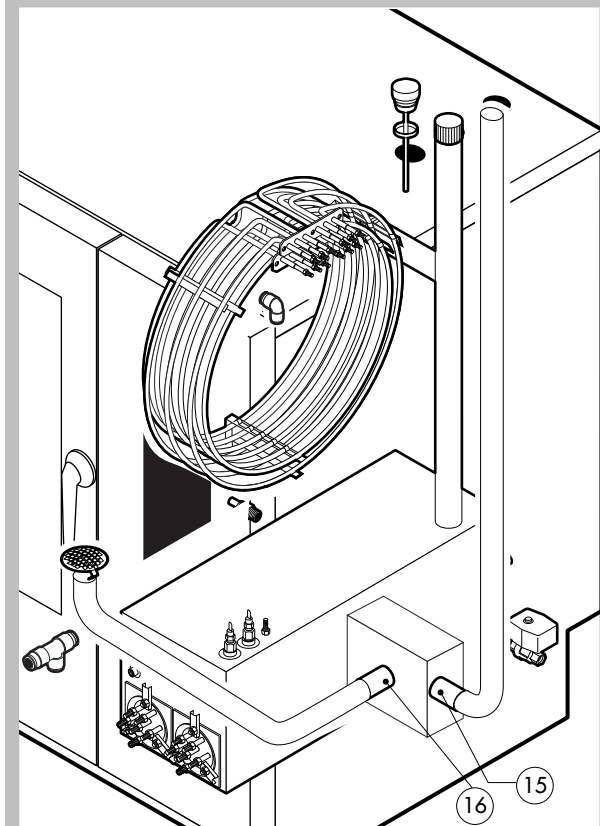

POS.	CODICE	PEZZI	DESCRIZIONE
1	R10100140	1	TAPPO SFIATO COMPLETO
2	R11100450	1	BOILER COMPLETO DI ACCESSORI
3	R10201700	1	FILTRO DI SCARICO
4	R69150110	1	TAPPO DISINCROSTANTE 1"1/4 F
5	R58006130	2	UGELLO CONDENSAZIONE Ø1
6	R61630011	2	FASCETTE ZINCATE 12-22/9
7	R61630031	4	FASCETTE ZINCATE 40-60/9
8	*R65011250	1	RESISTENZA CAMERA 15000W
9	*R65011310	1	RESISTENZA CAMERA 15000W
10	*R65020421	2	RESISTENZA BOILER 15000W
11	R70045010	2	GUARNIZIONE RESISTENZA BOILER
12	R65110560	1	VALVOLA A SFERA MOTORIZZATA
13	R65320010	2	SONDA LIVELLO
14	R70060020	1	GUARNIZIONE TAPPO SFIATO
15	R70060040	1	MANICOTTO SILICONE Ø 50
16	R70060050	1	MANICOTTO SILICONE Ø 60
17	R70060080	1	MANICOTTO SILICONE Ø 13
18	R62090478	5	RACCORDO INTERMEDIO A GOMITO D.10
19	R62090468	1	RACCORDO INTERMEDIO A "T" D.10

POS.	CODICE	PEZZI	DESCRIZIONE
20	R62090458	3	RACCORDO INTERMEDIO DRITTO D.10
21	R70070050	1	TUBO FLESSIBILE ACQUA PE D.10mm X 7 (MT.3)
22	R69180110	1	SCATOLA CONDENSAZIONE SCARICO

* COMPONENTE SOGGETTO A VARIAZIONI PER TENSIONE DI ALIMENTAZIONE DIVERSA DALLO STANDARD (3N AC 400V 50HZ)