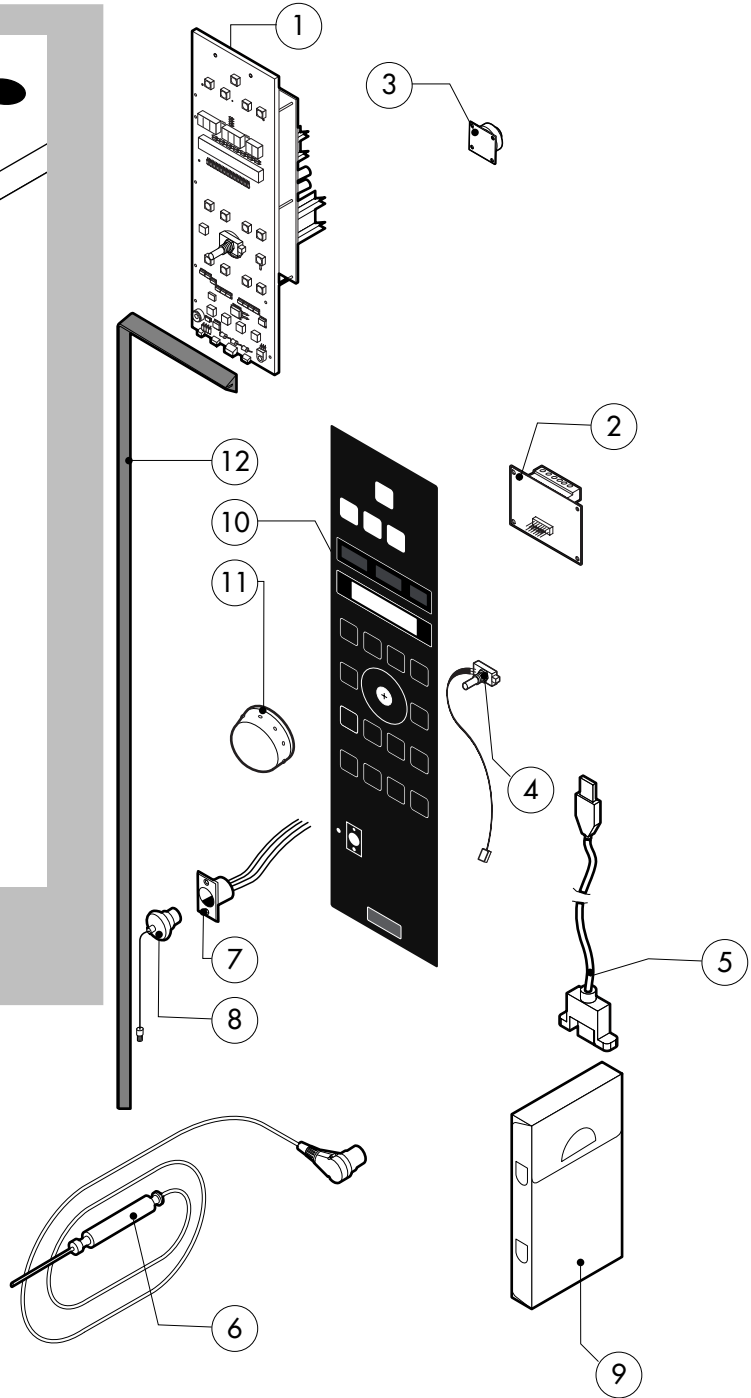

POS.	CODICE	PEZZI	DESCRIZIONE
23	R65210020	4	PORTAFUSIBILE BARRA DIN
24	R65220260	1	MORSETTIERA
25	R65265100	1	MICRO PORTA COMPLETO
26	*R65280200	3	FILTRO ANTIDISTURBO
27	*R65280490	1	FERRITE FT36
28	R65325000	3	SONDA PT100
29	R70020050	1	GUARNIZIONE MOTORE
30	*R75400440	1	KIT VENTOLA Ø 350x114/12 50HZ P.D.

* COMPONENTE SOGGETTO A VARIAZIONI PER TENSIONE DI ALIMENTAZIONE DIVERSA DALLO STANDARD (3N AC 400V 50HZ)

POS.	CODICE	PEZZI	DESCRIZIONE
1	R10100140	1	TAPPO SFIATO COMPLETO
2	R11100450	1	BOILER COMPLETO DI ACCESSORI
3	R10201700	1	FILTRO DI SCARICO
4	R69150110	1	TAPPO DISINCROSTANTE 1"1/4 F
5	R58006130	2	UGELLO CONDENSAZIONE Ø1
6	R61630011	2	FASCETTE ZINCATE 12-22/9
7	R61630031	4	FASCETTE ZINCATE 40-60/9
8	*R65011250	1	RESISTENZA CAMERA 15000W
9	*R65011310	1	RESISTENZA CAMERA 15000W
10	*R65020421	2	RESISTENZA BOILER 15000W
11	R70045010	2	GUARNIZIONE RESISTENZA BOILER
12	R65110560	1	VALVOLA A SFERA MOTORIZZATA
13	R65320010	2	SONDA LIVELLO
14	R70060020	1	GUARNIZIONE TAPPO SFIATO
15	R70060040	1	MANICOTTO SILICONE Ø 50
16	R70060050	1	MANICOTTO SILICONE Ø 60
17	R70060080	1	MANICOTTO SILICONE Ø 13
18	R62090478	5	RACCORDO INTERMEDIO A GOMITO D.10
19	R62090468	1	RACCORDO INTERMEDIO A "T" D.10

POS.	CODICE	PEZZI	DESCRIZIONE
20	R62090458	3	RACCORDO INTERMEDIO DRITTO D.10
21	R70070050	1	TUBO FLESSIBILE ACQUA PE D.10mm X 7 (MT.3)
22	R69180110	1	SCATOLA CONDENSAZIONE SCARICO

* COMPONENTE SOGGETTO A VARIAZIONI PER TENSIONE DI ALIMENTAZIONE DIVERSA DALLO STANDARD (3N AC 400V 50HZ)