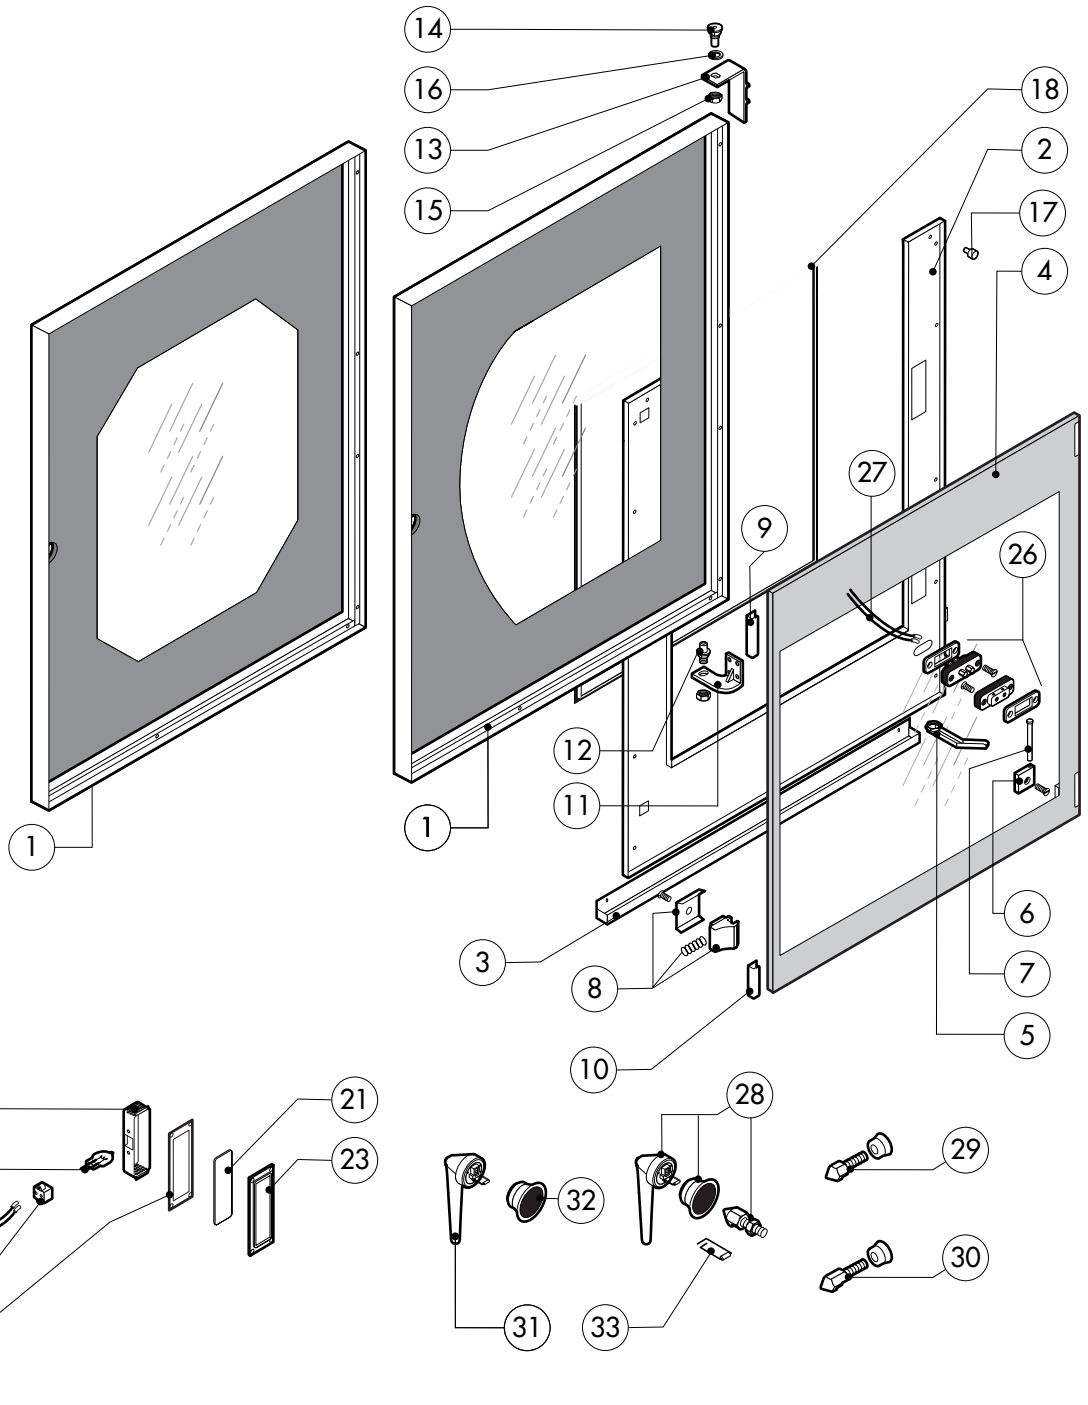

POS.	CODICE	PEZZI	DESCRIZIONE
1	R14102450	1	PORTA COMPLETA
1	R14102460	1	PORTA COMPLETA
2	R11219520	1	CRUSCOTTO
3	R11201970	1	PROLUNGA SPRUZZATORE
4	R11202270	1	RACCORDO SPRUZZATORE
5	R11202801	1	KIT CAMERA COTTURA FORNO
6	R11203150	1	KIT DEFLETTORE
7	R11207760	1	FIANCO DX
8	R11207770	1	FIANCO SX
9	R11434161	1	SCHIENA
10	R11220110	1	COPERCHIO PER FORNO
11	R58003100	2	VITE FERMO DEFLETTORE
12	R70044120	1	GUARNIZIONE FACCIATA FORNO
13	R75300090	1	MASCHERINA VENTILATORE Ø 350
14	R69180170	1	BACINELLA RACCOGLIGOCCE
15	R11203180	1	PARATIA DX
16	R11203190	1	PARATIA SX

POS.	CODICE	PEZZI	DESCRIZIONE

POS.	CODICE	PEZZI	DESCRIZIONE
1	R14210170	1	PORTA
1	R14210180	1	PORTA
2	R11217600	1	CONTROPORTA
3	R69180180	1	BACINELLA CONTROPORTA
4	R11100140	1	VETRO INTERNO PORTA
5	R69180000	1	SCARICO BACINELLA PORTA
6	R58001760	2	CERNIERA FISSA VETRO INTERNO
7	R58001770	2	PERNO CERNIERA VETRO INTERNO
8	R58001780	2	KIT FERMO VETRO INTERNO
9	R11401340	1	PROFILO A "C" SUPERIORE
10	R11401360	1	PROFILO A "C" INFERIORE
11	R11207240	1	CERNIERA INFERIORE
12	R58002670	1	PERNO INFERIORE CERNIERA
13	R11200560	1	CERNIERA SUPERIORE
14	R58002150	1	PERNO SUPERIORE CERNIERA
15	R58004050	2	DADO PER PERNO CERNIERA SUPERIORE
16	R10401710	1	RONDELLA CERNIERA SUPERIORE
17	R70050100	6	TASSELLO BATTUTA VETRO
18	R70044150	1	GUARNIZIONE CRISTALLO